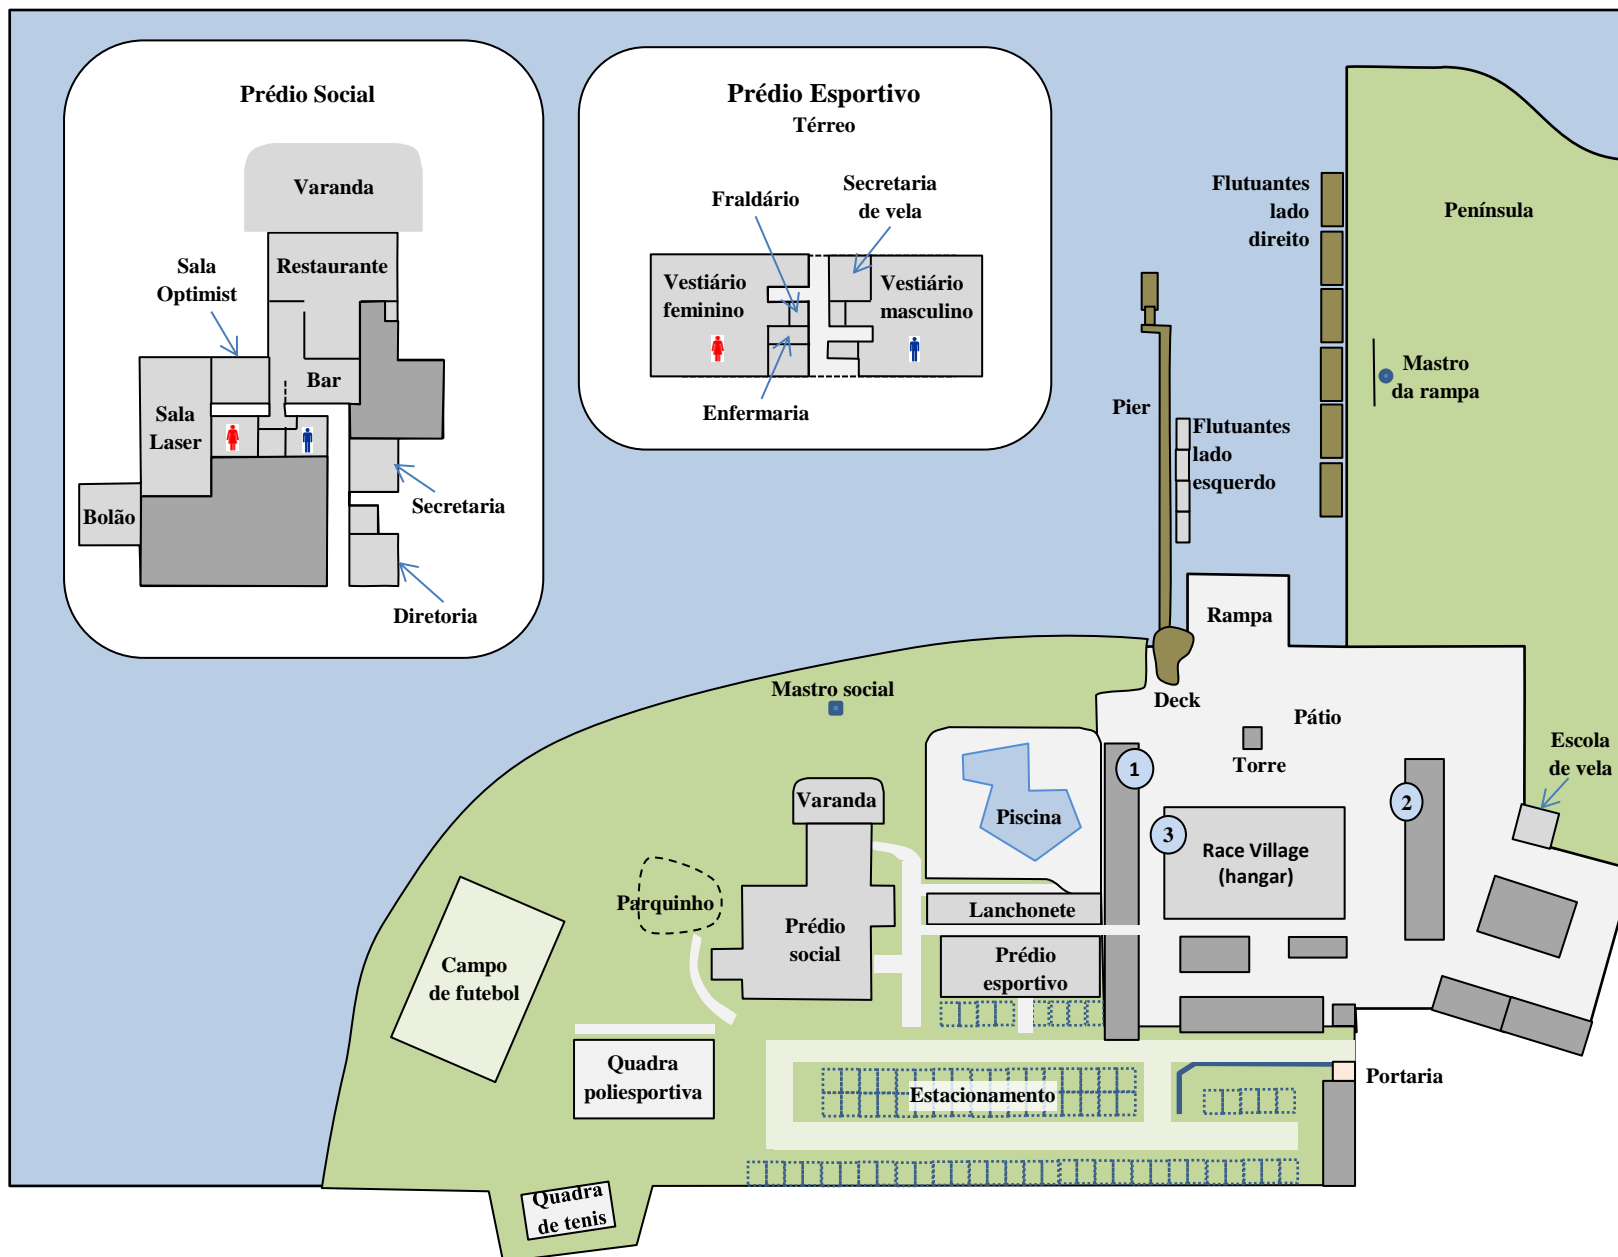

Mapa da Sede

Prédio Esportivo - térreo

- Vestiário Masculino
- Vestiário Feminino
- Fraldário
- Enfermaria
- Secretaria de Vela

Prédio Esportivo - 1º andar

- Alojamentos
- Apartamentos

Prédio Esportivo - 2º andar

- Auditório
- Sala fitness

Prédio Social

- Varanda
- Restaurante (Sala Star)
- Sala Fin
- Bar
- Sala Optimist (sala de estudos)
- Sala Laser
- Sala Bolão
- Sanitários

Area da Lanchonete

- Lanchonete
- Brinquedoteca
- Loja náutica "Race N Sail"

Guardaria coberta

- Loja náutica "OptiPro" (1)
- Brechó náutico (1)

Guardaria cobert

- Guardaria das flotilhas (galinheiro) (2)

Race Village (hangar principal)

- Refeitório
- Palco
- Área de jogos
- Área de convivência
- Controle checkin e checkout
- Paliteiro de velas (3)